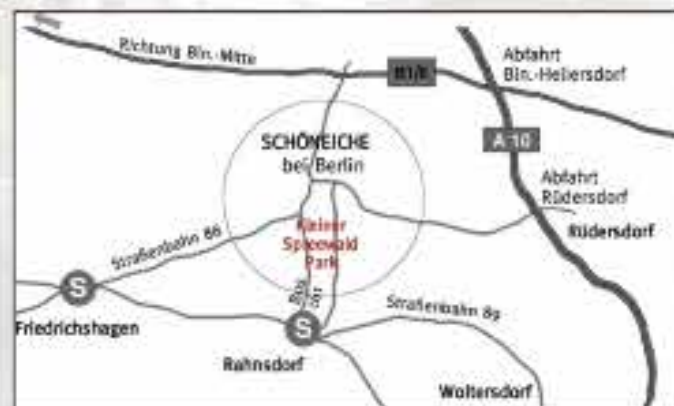

Preise

Neue Umweltbildungsangebote Mo - Fr

Bildungsangebote für nachhaltige Entwicklung (BNE) rund um das Thema Wasser bieten wir unter dem Titel

„Kleiner-Spreewald-Park auf dem Trockenem?“

für Kita, Grundschule und Sekundarstufe an.

Nach Absprache können dazu Bildungsveranstaltungen, Exkursionen oder Projekt- und Aktionstage für Gruppen ab 6 Personen vereinbart werden.

Die mit gekennzeichneten Angebote bitte Preise anfragen!

Naturerlebnisse | Mo - Fr

Für die Angebote mit der Kennzeichnung und und beachten Sie bitte die Preise bei der jeweiligen Beschreibung!

Zusätzlich können die Angebote mit der eigenen Zubereitung von Speisen als Mittagsangebot kombiniert werden. Kochgeschirr und Besteck werden bereit gestellt.

- Kartoffelpuffer vom Lehmherd
- Kräutersuppe aus dem Solarkochtopf
- Hexensuppe aus dem Feuertopf

Grünes Kochen / ab 10 Personen	3 € / Kind 4 € / Erw.
+ Herd, Solar- u. Feuernutzung	20 € / Gr.

Eigene Feiern | täglich

- Festplatznutzung am Spielplatz 1-3 h: 30 €/Gr.
  3-6 h: 50 €/Gr.

optional:

- Ausleihe von Partygarnituren: je Garnitur 5 €
- Kleinf Feuer (inkl. Bereitstellung Feuerholz) 20 €

Bitte Waldbrandwarnstufe beachten!

Spenden für unser geplantes Haus für Umweltbildung Grüne Wabe sind willkommen.

IBAN: DE87 1705 5050 3000 6440 66

Kleiner-Spreewald-Park

Öffnungszeiten:

April bis September: 8 - 20 Uhr

Oktober bis März: 8 - 18 Uhr

Kontakt und Anfahrt

Kleiner-Spreewald-Park Naturschutzaktiv Schöneiche e. V.

Berliner Str. 2, 15566 Schöneiche bei Berlin
info@gruenewabe.de
www.gruenewabe.de
Tel.: 030-649 03 705

Fahrrad

ab S-Bhf Rahnsdorf ca. 3 km

ÖPNV

S3 bis Friedrichshagen, mit der Straßenbahn SRS Linie 88
Ausstieg Schöneiche Dorfau

oder

S3 bis Erkner, Bus 420 & 161, Ausstieg Alte Mühle

Auto

von der A10, Abfahrt Rüdersdorf/Schöneiche
oder Bundesstraße B1/5

Die Parkanlage wird betreut durch
Naturschutzaktiv Schöneiche e.V.